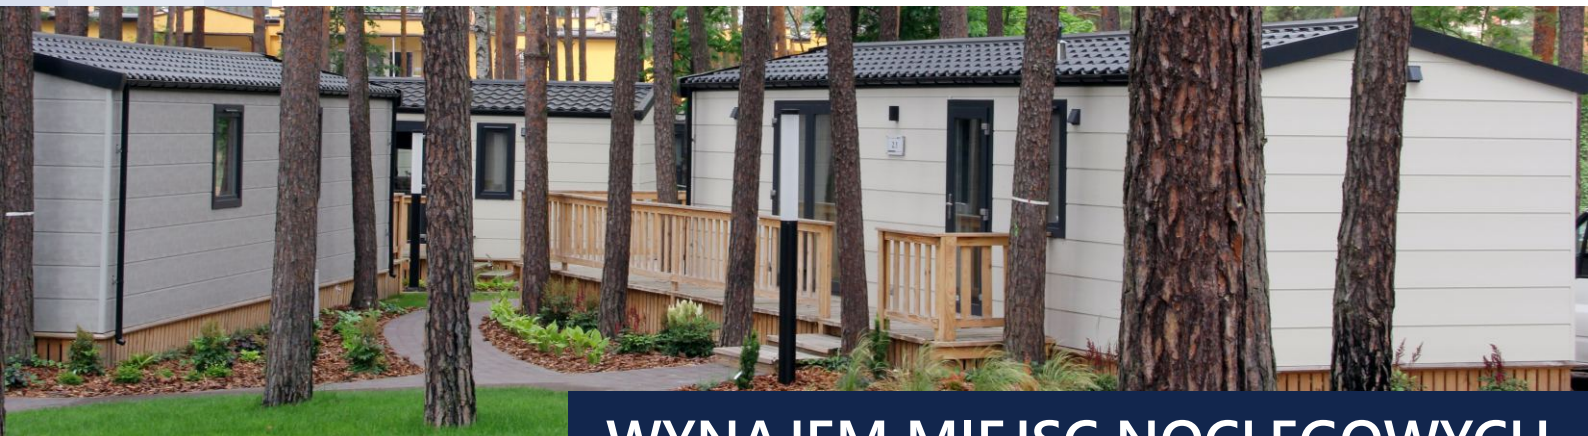

W naszej ofercie również:

WYNAJEM MIEJSC NOCLEGOWYCH

Wszystkie osoby wynajmujące sale w naszej siedzibie w Końskich, zapraszamy do skorzystania z usług noclegowych w **ONYX Rekreacja Sp. z o.o.** w Sielpi Wielkiej, oddalonej od Końskich o 8 km. Dysponujemy całorocznymi domami o wysokim standardzie, z oddzielnymi sypialniami, strefą dzienną, kuchnią i łazienką. Ośrodek posiada parking, a teren wokół jest ogrodzony i monitorowany.

SZCZEGÓŁY:

www.onyxrekreacja.pl