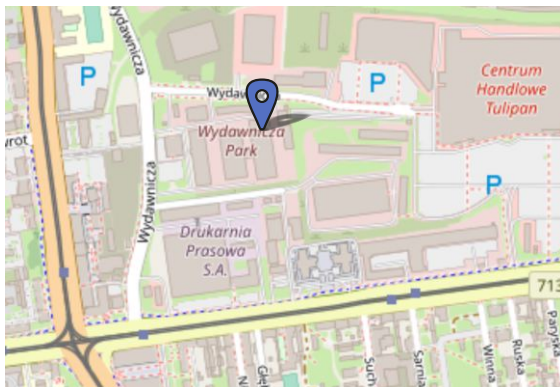

Biuro znajduje się w dogodnej i dobrze skomunikowanej lokalizacji, na terenie kompleksu Wydawnicza Park, nieopodal Centrum Handlowego Tulipan.

Budynek jest przyjazny dla osób z niepełnosprawnościami, posiada windę oraz brak progów.

Przed budynkiem znajduje się bezpłatny parking dla klientów.

☎ 42 298 66 00 / 42 298 66 01

✉ wynajem@kswp.org.pl

www.kswp.org.pl kswpkonskie

📍 92-333 Łódź, ul. Wydawnicza 1/3 Budynek C, piętro I