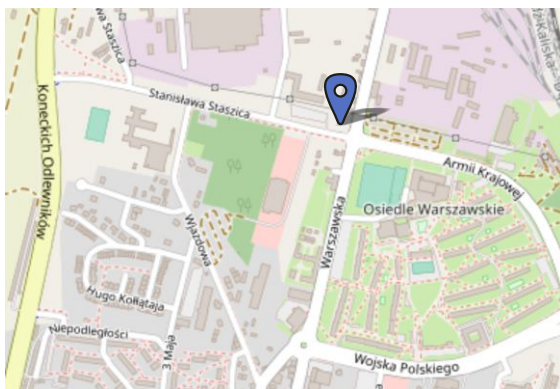

OFERTA WYNAJEM SAL

2023

KOŃSKIE

Lokalizacja przy ul. Stanisława Staszica 2A, przy trasie w kierunku Warszawy. Budynek posiada osobny wjazd i duży monitorowany parking. Jest przyjazny dla osób z niepełnosprawnościami - posiada przystosowane łazienki, windę, brak progów i szeroki hol.